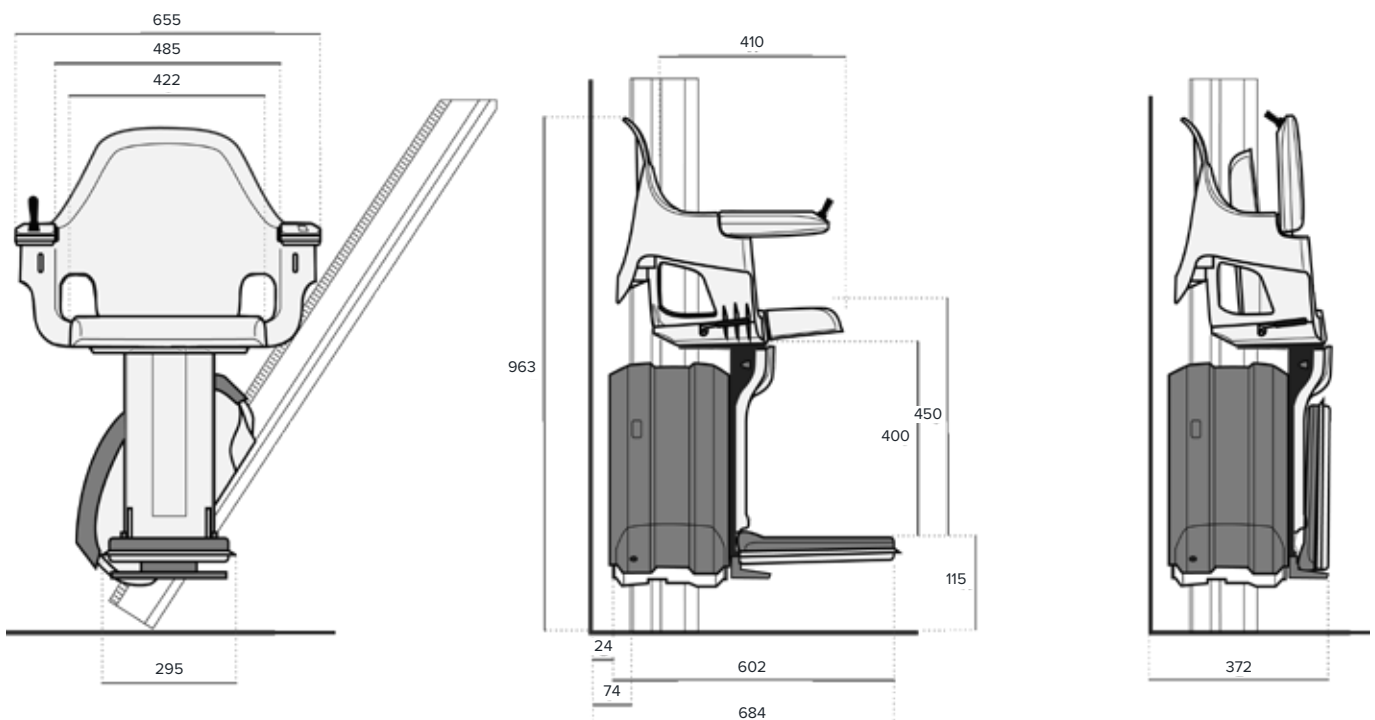

Joystick y sistema de bloqueo

Dimensiones en milímetros