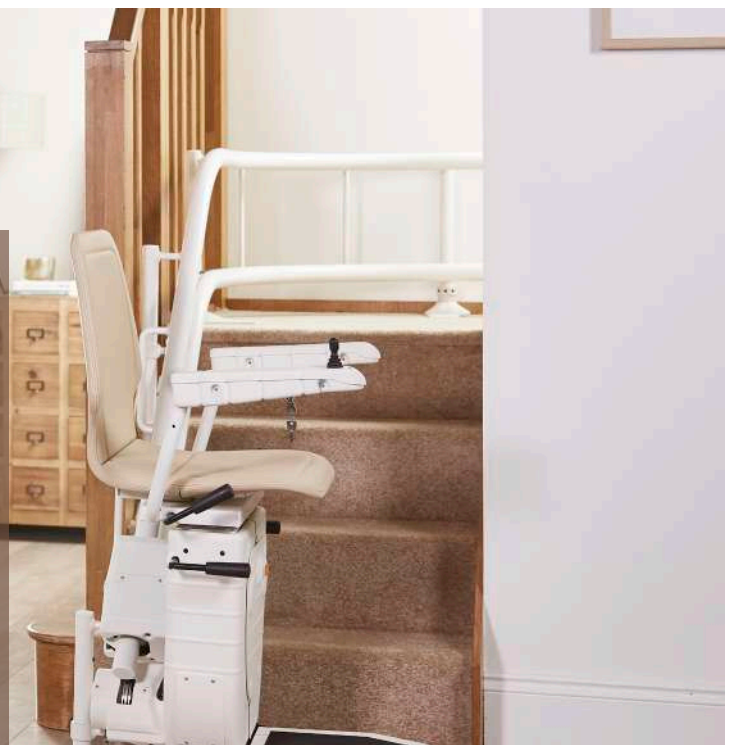

Concebido para la industria salvaescaleras de todo el mundo en nuestra fábrica de Yorkshire, Bespoke salvaescaleras ofrece la fabricación y entrega mas rápida para cualquier solución salvaescalera hecha a medida. Nuestro raíl curvo puede ser instalado en casi todos los tipos de escalera, en cualquier lado, con una variedad de opciones de comienzo y final de recorrido.