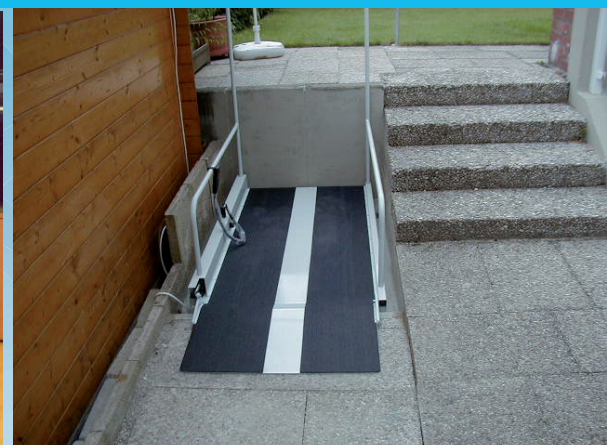

Características Diferenciales

La rampa manual (o opcionalmente, una rampa automática) garantiza un acceso fácil a la plataforma elevadora. Una baranda fijada adicionalmente sirve como protección en la parada superior o en su lugar podemos poner una puerta.

Características del Liftboy

- Para uso interiores y exteriores
- Superficie antideslizante
- Bordes y barandillas de seguridad
- Ligero - fácil de instalar y transportar
- Color standard RAL 7035 - Color especial opcional

Características Técnicas

Modelo	M.1	M.2
Elevación Máxima	595mm	830mm
Capacidad de carga	180kg	180kg
Velocidad de elevación	10mm/s	10mm/s
Altura mínima	100mm	120mm
Peso	52,5 kg	71,5kg
Energía necesaria	24v via transformer 230-V via enchufe	
Dimensiones internas longitud	1170mm	1495mm
Dimensiones internas anchura	710mm	785mm
Dimensiones externas longitud	1180mm	1505mm
Dimensiones externas anchura	810mm	890mm

C. Pamplona, 11 · Local 1
08227 Terrassa (Barcelona)
info@liftconfort.com

T. 93 783 24 77

www.liftconfort.com